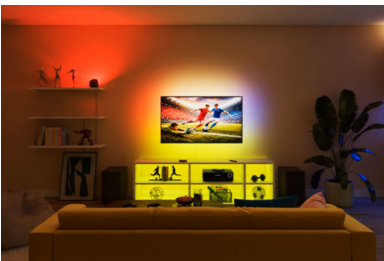

Immersive Beleuchtung

Verwandle Deine Home Entertainment-Erfahrung, indem Du Deine Lichter mit Musik und Video synchronisierst; Synchronisierungshardware erforderlich.