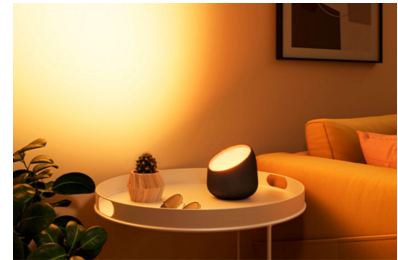

Verleihe jedem Raum Atmosphäre mit atemberaubenden Flutereffekten an der Wand, die Du individuell gestalten kannst. Genieße farbenfrohes und einstellbares Weißlicht in einem kompakten Design, das zu jeder Einrichtung passt. Die WiZ App ist einfach einzurichten, vollständig kompatibel mit allen Connected by WiZ Produkten und Matter-zertifiziert für die nahtlose Integration mit Smart-Home-Assistenten wie Alexa, Apple Home und Google Home. Das Aufladen erfolgt per mitgeliefertem USB-C-Kabel (kein Netzteil enthalten).

Du kannst ganz einfach von kühlen, bläulichen Farbtönen (6500 K), welche Sichtbarkeit und Konzentration verbessern, zu weichen, wärmeren Tönen (2200 K) zur Entspannung am Abend wechseln.

Schlankes Design