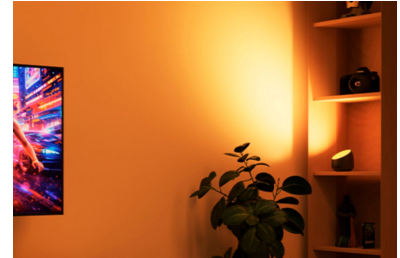

Einstellbares Weißlicht

Du kannst ganz einfach von kühlen, bläulichen Farbtönen (6500 K), welche Sichtbarkeit und Konzentration verbessern, zu weichen, wärmeren Tönen (2200 K) zur Entspannung am Abend wechseln.