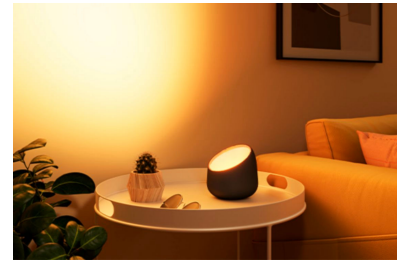

Verleihe jedem Raum Atmosphäre mit atemberaubenden Flutereffekten an der Wand, die Du individuell gestalten kannst. Genieße farbenfrohes und einstellbares Weißlicht in einem kompakten Design, das zu jeder Einrichtung passt. Die WiZ App ist einfach einzurichten, vollständig kompatibel mit allen Connected by WiZ Produkten und Matter-zertifiziert für die nahtlose Integration mit Smart-Home-Assistenten wie Alexa, Apple Home und Google Home. Das Aufladen erfolgt per mitgeliefertem USB-C-Kabel (kein Netzteil enthalten).

Du kannst ganz einfach von kühlen, bläulichen Farbtönen (6500 K), welche Sichtbarkeit und Konzentration verbessern, zu weichen, wärmeren Tönen (2200 K) zur Entspannung am Abend wechseln.

Schlankes Design