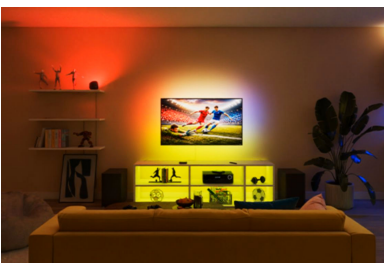

Immersive Beleuchtung

Verwandle Deine Home Entertainment-Erfahrung, indem Du Deine Lichter mit Musik und Video synchronisierst; Synchronisierungshardware erforderlich.