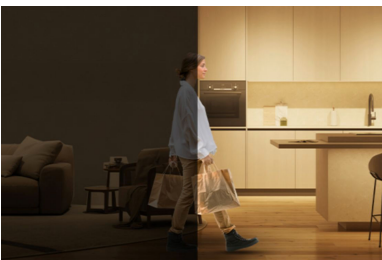

SpaceSense Bewegungserkennung

Verwandle Deine Lichter dank der integrierten SpaceSense Technologie in Bewegungsmelder, die sich automatisch einschalten, wenn Du den Raum betrittst – es sind nur zwei oder mehr Connected by WiZ Lichter bzw. Geräte erforderlich.