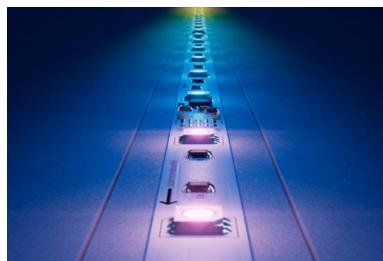

Synchron zur Musik

Spüre den Rhythmus mit Music Sync. Synchronisiere Deine Lichter mühelos mit Deinen Lieblingsliedern, indem Du das Mikrofon Deines Smartphones benutzt.

Leuchtende Farben

Wähle aus Millionen von leuchtenden Farben und erstelle Dein Weißlicht aus, das zu jeder Stimmung passt.

Matter-zertifiziert

Steuere so, wie Du es gerne möchtest – mit Deinem bevorzugten Smart Home Assistant! Kompatibel für die nahtlose Integration mit Alexa, Google Home und Apple Home.

Mehrfarbiges Licht

Dieser Lightstrip kann verschiedene Farben auf einmal erzeugen und erzielt schillernde, mehrfarbige Lichteffekte, wie z. B. bewegliche Regenbögen und farbige Funken.