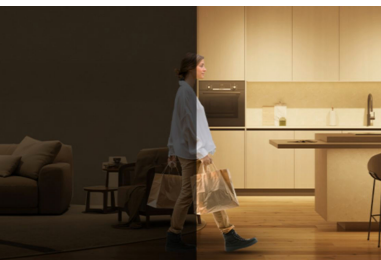

SpaceSense Bewegungserkennung

Verwandle Deine Lichter dank der integrierten SpaceSense Technologie in Bewegungsmelder, die sich automatisch einschalten, wenn Du den Raum betrittst – es sind nur zwei oder mehr Connected by WiZ Lichter bzw. Geräte erforderlich.