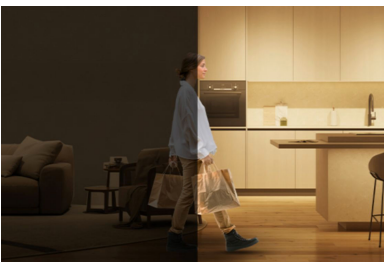

SpaceSense Bewegungserkennung

Verwandle Deine Lichter dank der integrierten SpaceSense Technologie in Bewegungsmelder, die sich automatisch einschalten, wenn Du den Raum betrittst – es sind nur zwei oder mehr Connected by WiZ Lichter bzw. Geräte erforderlich.