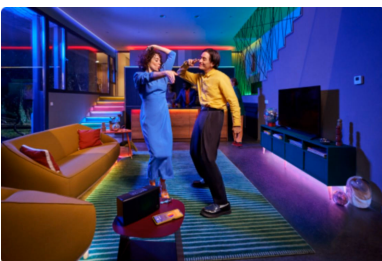

Synchron zur Musik

Spüre den Rhythmus mit Music Sync. Synchronisiere Deine Lichter mühelos mit Deinen Lieblingsliedern, indem Du das Mikrofon Deines Smartphones benutzt.