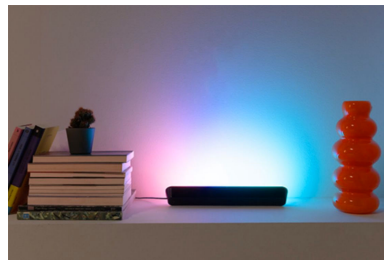

Glatte Farbverläufe

Beleuchte Wände mit mehreren Farben gleichzeitig, die nahtlos ineinander übergehen, um schöne Lichtverläufe zu erzeugen.