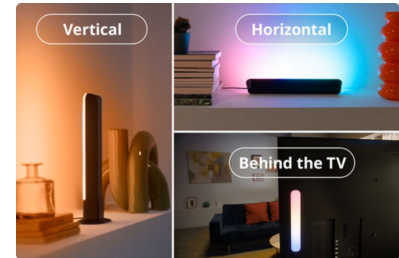

Mehrere Montageoptionen

Du kannst die Lightbars entweder einfach hinlegen oder die Montagehalterungen verwenden, um sie hinter Deinem Monitor oder neben Deinem Fernseher aufzustellen.