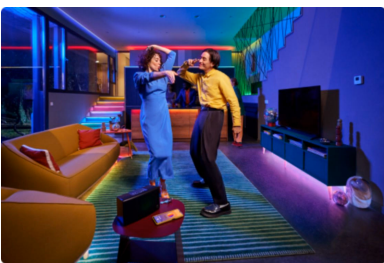

Verwandle Deinen Raum mit dieser Gradient-Stehleuchte mit Farbverlauf. Die RGBIC-Technologie erzeugt lebendige Lichteffekte in mehreren Farben gleichzeitig. Mit ihrem schlanken, minimalistischen Design macht sie in jedem Raum eine gute Figur. Dank der einstellbaren Presets kannst Du zwischen dynamischen Animationen und sanftem, statischem Glimmen oder Leuchten wählen. Du kannst Dein Licht sogar mit Deinem Fernsehbildschirm synchronisieren (Synchronisierungshardware erforderlich) oder es im Rhythmus Deiner Lieblingssongs tanzen lassen.

Größenfaktor

- Stilvolles Design

Besonderheiten

Wirklich einfach einzurichten

1. WiZ APP herunterladen
2. Schalte Dein Licht ein
3. Verbinde Dein Licht mit WLAN

SpaceSense Bewegungserkennung

Verwandle Deine Lichter dank der integrierten SpaceSense Technologie in Bewegungsmelder, die sich automatisch einschalten, wenn Du den Raum betrittst – es sind nur zwei oder mehr Connected by WiZ Lichter bzw. Geräte erforderlich.

Synchron zur Musik

Spüre den Rhythmus mit Music Sync. Synchronisiere Deine Lichter mühelos mit Deinen Lieblingsliedern, indem Du das Mikrofon Deines Smartphones benutzt.

Matter-zertifiziert

Steuere so, wie Du es gerne möchtest – mit Deinem bevorzugten Smart Home Assistant! Kompatibel für die nahtlose Integration mit Alexa, Google Home und Apple Home.

Glatte Farbverläufe

Beleuchte Wände mit mehreren Farben gleichzeitig, die nahtlos ineinander übergehen, um schöne Lichtverläufe zu erzeugen.

Immersive Beleuchtung

Verwandle Deine Home-Entertainment-Erfahrung, indem Du Deine Lichter mit Musik und Video synchronisierst; Synchronisierungshardware erforderlich.