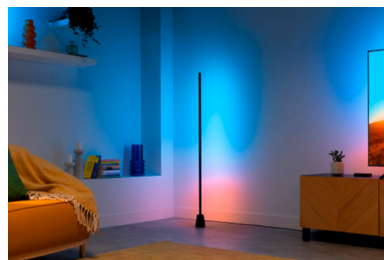

Verwandle Deinen Raum mit dieser Gradient-Stehleuchte mit Farbverlauf. Die RGBIC-Technologie erzeugt lebendige Lichteffekte in mehreren Farben gleichzeitig. Mit ihrem schlanken, minimalistischen Design macht sie in jedem Raum eine gute Figur. Dank der einstellbaren Presets kannst Du zwischen dynamischen Animationen und sanftem, statischem Glimmen oder Leuchten wählen. Du kannst Dein Licht sogar mit Deinem Fernsehbildschirm synchronisieren (Synchronisierungshardware erforderlich) oder es im Rhythmus Deiner Lieblingssongs tanzen lassen.

Synchron zur Musik

Spüre den Rhythmus mit Music Sync. Synchronisiere Deine Lichter mühelos mit Deinen Lieblingsliedern, indem Du das Mikrofon Deines Smartphones benutzt.

Matter-zertifiziert

Steuere so, wie Du es gerne möchtest – mit Deinem bevorzugten Smart Home Assistant! Kompatibel für die nahtlose Integration mit Alexa, Google Home und Apple Home.

Glatte Farbverläufe

Beleuchte Wände mit mehreren Farben gleichzeitig, die nahtlos ineinander übergehen, um schöne Lichtverläufe zu erzeugen.

Immersive Beleuchtung

Verwandle Deine Home-Entertainment-Erfahrung, indem Du Deine Lichter mit Musik und Video synchronisierst; Synchronisierungshardware erforderlich.