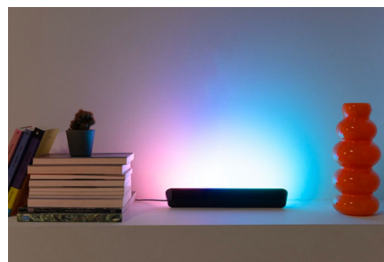

Verwandle Deinen Raum mit dieser Gradient-Stehleuchte mit Farbverlauf. Die RGBIC-Technologie erzeugt lebendige Lichteffekte in mehreren Farben gleichzeitig. Mit ihrem schlanken, minimalistischen Design macht sie in jedem Raum eine gute Figur. Dank der einstellbaren Presets kannst Du zwischen dynamischen Animationen und sanftem, statischem Glimmen oder Leuchten wählen. Du kannst Dein Licht sogar mit Deinem Fernsehbildschirm synchronisieren (Synchronisierungshardware erforderlich) oder es im Rhythmus Deiner Lieblingssongs tanzen lassen.

Größenfaktor

- Stilvolles Design

Besonderheiten

Wirklich einfach einzurichten

1. WiZ APP herunterladen
2. Schalte Dein Licht ein
3. Verbinde Dein Licht mit WLAN

SpaceSense Bewegungserkennung

Verwandle Deine Lichter dank der integrierten SpaceSense Technologie in Bewegungsmelder, die sich automatisch einschalten, wenn Du den Raum betrittst – es sind nur zwei oder mehr Connected by WiZ Lichter bzw. Geräte erforderlich.

Synchron zur Musik

Spüre den Rhythmus mit Music Sync. Synchronisiere Deine Lichter mühelos mit Deinen Lieblingsliedern, indem Du das Mikrofon Deines Smartphones benutzt.

Matter-zertifiziert

Steuere so, wie Du es gerne möchtest – mit Deinem bevorzugten Smart Home Assistant! Kompatibel für die nahtlose Integration mit Alexa, Google Home und Apple Home.

Glatte Farbverläufe

Beleuchte Wände mit mehreren Farben gleichzeitig, die nahtlos ineinander übergehen, um schöne Lichtverläufe zu erzeugen.

Immersive Beleuchtung

Verwandle Deine Home-Entertainment-Erfahrung, indem Du Deine Lichter mit Musik und Video synchronisierst; Synchronisierungshardware erforderlich.