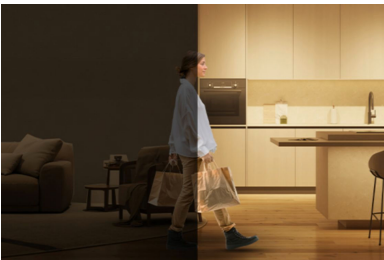

Verwandle Deinen Raum mit dieser Gradient-Stehleuchte mit Farbverlauf. Die RGBIC-Technologie erzeugt lebendige Lichteffekte in mehreren Farben gleichzeitig. Mit ihrem schlanken, minimalistischen Design macht sie in jedem Raum eine gute Figur. Dank der einstellbaren Presets kannst Du zwischen dynamischen Animationen und sanftem, statischem Glimmen oder Leuchten wählen. Du kannst Dein Licht sogar mit Deinem Fernsehbildschirm synchronisieren (Synchronisierungshardware erforderlich) oder es im Rhythmus Deiner Lieblingssongs tanzen lassen.

Größenfaktor

- Stilvolles Design

Besonderheiten

Wirklich einfach einzurichten

1. WiZ APP herunterladen
2. Schalte Dein Licht ein
3. Verbinde Dein Licht mit WLAN

SpaceSense Bewegungserkennung

Verwandle Deine Lichter dank der integrierten SpaceSense Technologie in Bewegungsmelder, die sich automatisch einschalten, wenn Du den Raum betrittst – es sind nur zwei oder mehr Connected by WiZ Lichter bzw. Geräte erforderlich.

Synchron zur Musik

Spüre den Rhythmus mit Music Sync. Synchronisiere Deine Lichter mühelos mit Deinen Lieblingsliedern, indem Du das Mikrofon Deines Smartphones benutzt.

Matter-zertifiziert

Steuere so, wie Du es gerne möchtest – mit Deinem bevorzugten Smart Home Assistant! Kompatibel für die nahtlose Integration mit Alexa, Google Home und Apple Home.

Glatte Farbverläufe

Beleuchte Wände mit mehreren Farben gleichzeitig, die nahtlos ineinander übergehen, um schöne Lichtverläufe zu erzeugen.

Immersive Beleuchtung

Verwandle Deine Home-Entertainment-Erfahrung, indem Du Deine Lichter mit Musik und Video synchronisierst; Synchronisierungshardware erforderlich.