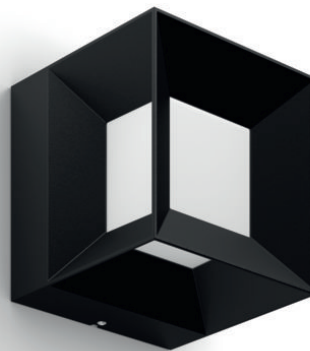

PHILIPS

Applique murale
Parterre 7,5 W

myGarden

2700K

Noir

Résistant à l'eau

16480/30/P0

Embellissez votre jardin grâce à la lumière

L'applique murale extérieure LED d'extérieur Philips Parterre noire est composée d'un cube lumineux suspendu dans un support en fonte d'aluminium durable. Son design ingénieux attire les regards et projette deux puissants faisceaux de lumière blanc chaud vers toutes les directions sur votre mur.