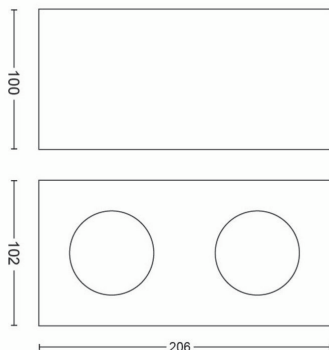

PHILIPS

Spot plafond/mur
Box 2 x

Spots plafond/mur

2200-2700K

Noir

Intensité réglable; WarmGlow

Matériau de haute qualité

50492/30/PO

Dimensions et poids du produit

- Poids net: 0.860 kg
- Hauteur totale: 100 mm
- Longueur totale: 202 mm
- Largeur totale: 102 mm

Entretien

- Garantie: 5 ans

Spécificités techniques

- Rendement en lumen total de l'éclairage: 1000
- Techno. ampoule: LED
- Couleur de lumière: 2200-2700
- Puissance électrique: AC 220-240
- Classe énergétique de la source lumineuse incluse: F
- Puissance de l'ampoule incluse: 9
- Indice de protection: IP20
- Classe de protection: Classe I - Mise à la terre
- Source lumineuse remplaçable: Non
- Nombre de sources lumineuses: 2