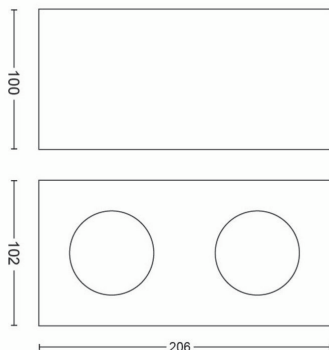

PHILIPS

Spot plafond/mur
Box 2 x

Spots plafond/mur

2200-2700K

Noir

Intensité réglable; WarmGlow

Matériau de haute qualité

50492/30/PO

Dimensions et poids du produit

- Poids net: 0.860 kg
- Hauteur totale: 100 mm
- Longueur totale: 202 mm
- Largeur totale: 102 mm

Entretien

- Garantie: 5 ans

Spécificités techniques

- Rendement en lumen total de l'éclairage: 1000
- Techno. ampoule: LED
- Couleur de lumière: Éclairage blanc doux
- Puissance électrique: AC 220-240
- Classe énergétique de la source lumineuse incluse: F
- Puissance de l'ampoule incluse: 9
- Indice de protection: IP20
- Classe de protection: Classe I - Mise à la terre
- Source lumineuse remplaçable: Non
- Nombre de sources lumineuses: 2