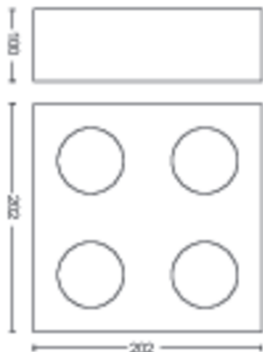

PHILIPS

Spot plafond/mur
Box 4 x

Spots plafond/mur

2200-2700K

Blanc

Intensité réglable; WarmGlow

Matériau de haute qualité

50494/31/P0