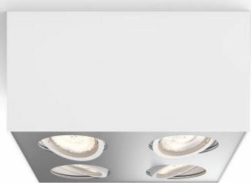

PHILIPS

Spot plafond/mur
Box 4 x

Spots plafond/mur

2200-2700K

Blanc

Intensité réglable; WarmGlow

Matériau de haute qualité

50494/31/P0

Plus l'intensité lumineuse est réduite plus la couleur est chaude

Changez l'ambiance de votre chambre en fonction de ce que vous faites. Grâce aux spots LED Philips WarmGlow, vous pouvez choisir le niveau de luminosité qui vous convient : de la lumière fonctionnelle lumineuse à une lueur chaleureuse et accueillante. Plus l'intensité de lumière est réduite, plus la couleur est chaude.

Idéal pour un éclairage d'accentuation

Éclairage moderne doté d'un flux lumineux à angle extensif familier (40 degrés), ce spot LED convient aussi bien pour un éclairage d'accentuation que pour un éclairage ordinaire. Il est idéal pour les cuisines, les séjours et les salles à manger.

Options/accessoires inclus

- LED intégrée: Oui

Caractéristiques lumineuses

- Indice de rendu de couleur (IRC): 80
- Temp. de couleur: 2200-2700 K
- Efficacité lumineuse (valeur nominale): 111

Divers

- Conçu spécialement pour: Cuisine, Chambre, Salle à manger, Séjour, Bureau, Hall
- Style: Contemporain
- Type: Spots plafond/mur
- EyeComfort: Oui
- Fonctionnalités supplémentaires: Int. rég., Lueur chaude