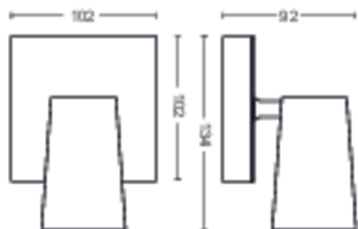

PHILIPS

Spot plafond/mur
Paisley

Spots plafond/mur

Sans ampoule

Aluminium

50571/48/PN