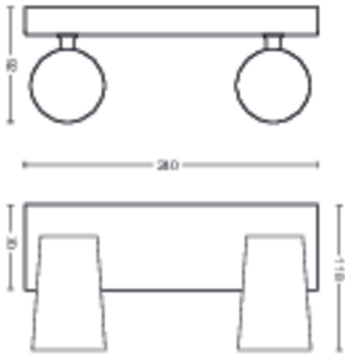

PHILIPS

Spot plafond/mur
Paisley 2 x

Spots plafond/mur

Sans ampoule

Aluminium

50572/48/PN