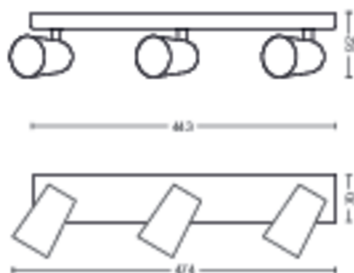

PHILIPS

Spot plafond/mur
Paisley 3 x

Spots plafond/mur

Sans ampoule

Blanc

50573/31/PN