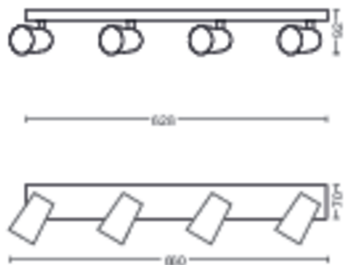

PHILIPS

Spot plafond/mur
Paisley 4 x

Spots plafond/mur

Sans ampoule

Blanc

50574/31/PN