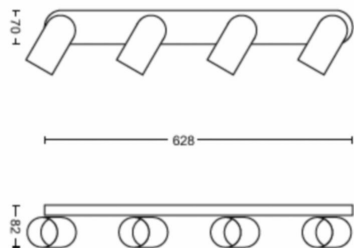

PHILIPS

Spot plafond/mur
Pongee 4 x

Spots plafond/mur

Sans ampoule

Noir

50584/30/PN