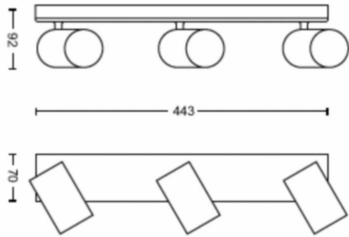

PHILIPS

Spot plafond/mur
Kosipo 3 x

Spots plafond/mur

Sans ampoule

Noir

50593/30/PN