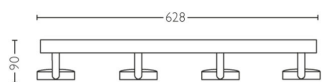

Plus l'intensité lumineuse est réduite plus la couleur est chaude

Changez l'ambiance de votre chambre en fonction de ce que vous faites. Grâce aux spots LED Philips WarmGlow, vous pouvez choisir le niveau de luminosité qui vous convient : de la lumière fonctionnelle lumineuse à une lueur chaleureuse et accueillante. Plus l'intensité de lumière est réduite, plus la couleur est chaude.