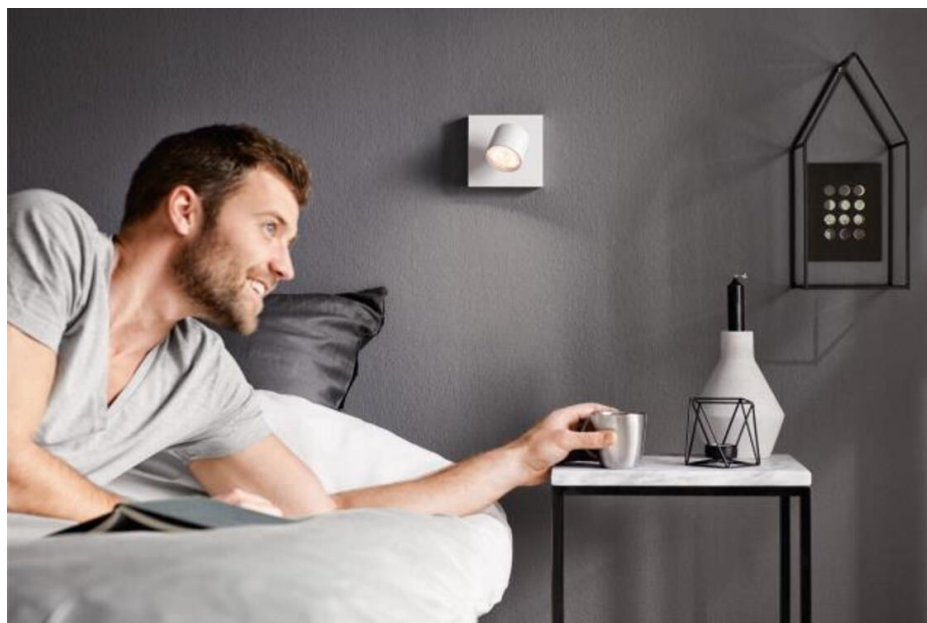

Plus l'intensité lumineuse est réduite plus la couleur est chaude

Changez l'ambiance de votre chambre en fonction de ce que vous faites. Grâce aux spots LED Philips WarmGlow, vous pouvez choisir le niveau de luminosité qui vous convient : de la lumière fonctionnelle lumineuse à une lueur chaleureuse et accueillante. Plus l'intensité de lumière est réduite, plus la couleur est chaude.

Un éclairage confortable et apaisant

- Montage aisé ClickFix
- Profitez d'une lampe LED haute qualité tout en économisant de l'énergie
- Durée de vie de l'ampoule jusqu'à 30 ans
- Luminosité instantanée dès l'allumage
- Flux lumineux élevé – 500 lm
- Conçu pour le confort de vos yeux
- Lumière LED intégrée
- Garantie de 5 ans, synonyme de tranquillité d'esprit