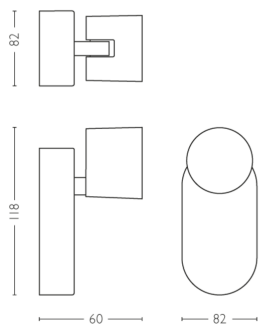

PHILIPS

Spot plafond/mur
Star

Spots plafond/mur

2200-2700K

Blanc

Intensité réglable; WarmGlow

Facile à installer grâce à
ClickFix

56240/31/P0