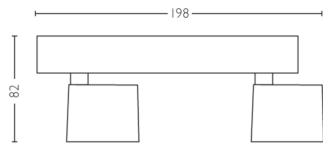

Plus l'intensité lumineuse est réduite plus la couleur est chaude

Changez l'ambiance de votre chambre en fonction de ce que vous faites. Grâce aux spots LED Philips WarmGlow, vous pouvez choisir le niveau de luminosité qui vous convient : de la lumière fonctionnelle lumineuse à une lueur chaleureuse et accueillante. Plus l'intensité de lumière est réduite, plus la couleur est chaude.