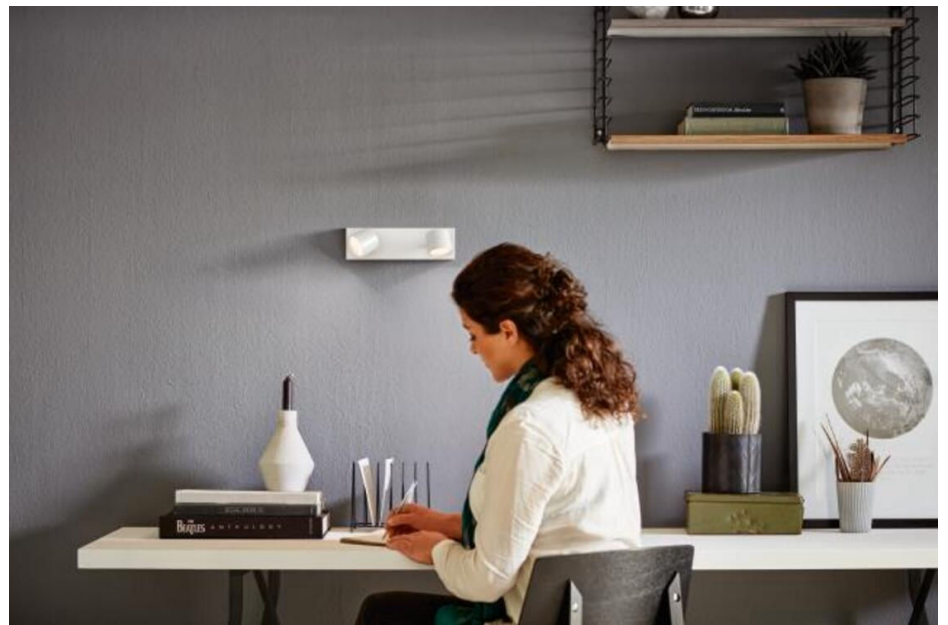

Plus l'intensité lumineuse est réduite plus la couleur est chaude

Changez l'ambiance de votre chambre en fonction de ce que vous faites. Grâce aux spots LED Philips WarmGlow, vous pouvez choisir le niveau de luminosité qui vous convient : de la lumière fonctionnelle lumineuse à une lueur chaleureuse et accueillante. Plus l'intensité de lumière est réduite, plus la couleur est chaude.

Un éclairage confortable et apaisant

- Montage aisé ClickFix
- Profitez d'une lampe LED haute qualité tout en économisant de l'énergie
- Durée de vie de l'ampoule jusqu'à 30 ans
- Luminosité instantanée dès l'allumage
- Flux lumineux élevé – 1 000 lm
- Conçu pour le confort de vos yeux
- Lumière LED intégrée
- Garantie de 5 ans, synonyme de tranquillité d'esprit