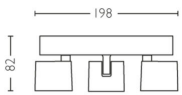

Plus l'intensité lumineuse est réduite plus la couleur est chaude

Changez l'ambiance de votre chambre en fonction de ce que vous faites. Grâce aux spots LED Philips WarmGlow, vous pouvez choisir le niveau de luminosité qui vous convient : de la lumière fonctionnelle lumineuse à une lueur chaleureuse et accueillante. Plus l'intensité de lumière est réduite, plus la couleur est chaude.