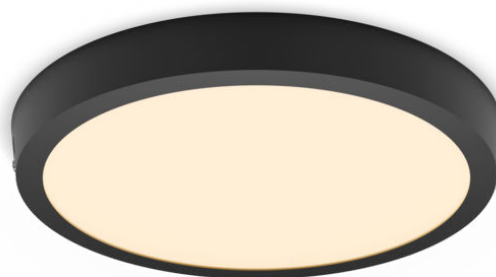

PHILIPS

Plafonnier LED
Magneos 20W 286 mm

Plafonniers

2700K

Noir

8719514328778

Un éclairage LED confortable pour vos yeux

Le Spot encastrable Slim Philips offre un effet de lumière naturelle pour les applications d'éclairage général. C'est un chef-d'œuvre fin pour les plafonds bas, créant une ambiance élégante partout dans votre intérieur. Une lumière confortable et agréable pour les yeux.

Simple d'utilisation

- Équipement discret et subtil, idéal pour les pièces aux plafonds bas.
- Installation facile

Qualité supérieure

- EyeComfort : un éclairage agréable pour les yeux

Matériau et finition

Caractéristiques

Caractéristiques de l'ampoule

- Usage prévu: Intérieur

Design et finition

- Couleur: Noir
- Matériaux: Métal, Plastique

Durée de vie

- Nombre de cycles d'allumage: 12'500

Environnement

Options/accessoires inclus

- Tête de spot orientable: Non
- Intensité variable avec télécommande: Non
- LED intégrée: Oui
- Télécommande incluse: Non

Caractéristiques lumineuses

- Angle d'ouverture du faisceau: 110 degré(s)
- Homogénéité des couleurs: 6 SDCM
- Indice de rendu de couleur (IRC): 80