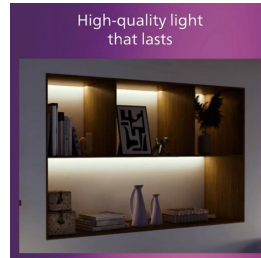

PHILIPS

Plafonnier LED
Magneos 20W 286 mm

Plafonniers

2700K

Noir

8719514328778

Un éclairage LED confortable pour vos yeux

Le Spot encastrable Slim Philips offre un effet de lumière naturelle pour les applications d'éclairage général. C'est un chef-d'œuvre fin pour les plafonds bas, créant une ambiance élégante partout dans votre intérieur. Une lumière confortable et agréable pour les yeux.

Matériau métallique de haute qualité

Matériau métallique robuste et attrayant offrant une finition résistante.

Longue durée de vie, jusqu'à 25 000 heures

La technologie LED de Philips prolonge la durée de vie de votre produit jusqu'à 25 000 heures