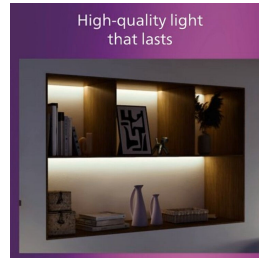

PHILIPS

Plafonnier LED
Magneos 12W 210 mm

Plafonniers

4000K

Blanc

8719514328846

Un éclairage LED confortable pour vos yeux

Le Spot encastrable Slim Philips offre un effet de lumière naturelle pour les applications d'éclairage général. C'est un chef-d'œuvre fin pour les plafonds bas, créant une ambiance élégante partout dans votre intérieur. Une lumière confortable et agréable pour les yeux.

Matériau métallique de haute qualité

Matériau métallique robuste et attrayant offrant une finition résistante.

Longue durée de vie, jusqu'à 25 000 heures

La technologie LED de Philips prolonge la durée de vie de votre produit jusqu'à 25 000 heures

Options/accessoires inclus

- Intensité variable avec télécommande: Non
- LED intégrée: Oui
- Télécommande incluse: Non

Caractéristiques lumineuses

- Angle d'ouverture du faisceau: 110 degré(s)
- Homogénéité des couleurs: 6 SDCM
- Indice de rendu de couleur (IRC): 80
- Température de couleur: 4000 K
- Efficacité lumineuse (valeur nominale): 112 lm/W