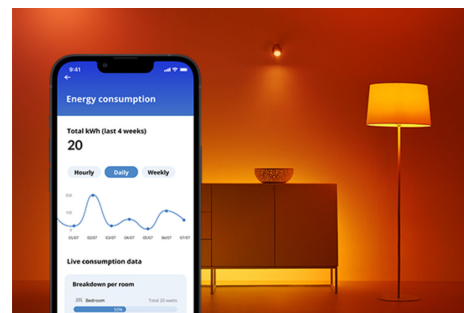

votre consommation d'énergie.

Obtenez un aperçu de la consommation d'énergie de vos lampes avec l'application WiZ. Accédez facilement à un rapport hebdomadaire ou quotidien pour vous aider à garder le contrôle de votre consommation d'énergie à la maison.