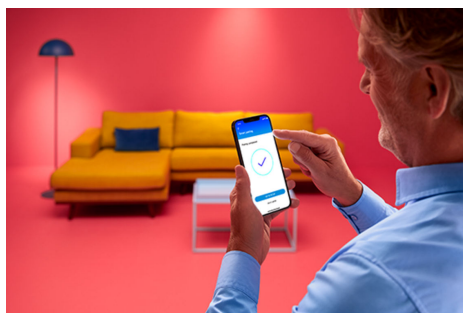

Wi-Fi BLE 60W A60 E27 927-65 TW 2PF/6

Avec cette ampoule LED blanche WiZ de forme standard, découvrez un éclairage connecté pensé pour la vie quotidienne. Vous voulez vous détendre ou au contraire vous concentrer sur quelque chose ? Choisissez une lumière blanche plus ou moins chaude. Vous pouvez créer des programmes d'allumage et d'extinction de vos lampes pour la semaine ou selon un jour précis, et commander le système via votre smartphone ou à la voix. Vous pouvez même y accéder à distance. Pas besoin de matériel spécial : les lampes WiZ se connectent directement au Wi-Fi.

AVANTAGE DES PRODUITS

- Ampoule connectée blanche réglable
- Jusqu'à 806 lumens
- Branchez, le tour est joué !
- Contrôle avec l'application ou la voix

Fonctionnalités d'éclairage connecté faciles à configurer

Profitez instantanément des avantages des fonctions connectées, en associant simplement votre lampe WiZ à votre réseau Wi-Fi. Contrôlez facilement votre éclairage lorsque vous n'êtes pas chez vous en programmant son allumage et son extinction automatiques. Vous n'avez pas besoin d'installer du matériel supplémentaire tel qu'un hub ou une passerelle !