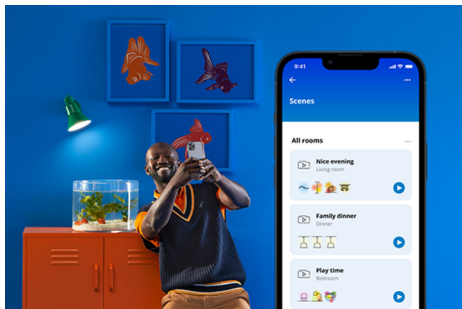

4 spots orientables IMAGEO Plaque carrée

Ce luminaire se compose de quatre spots intégrés réglables et d'une base moderne pas tout à fait carrée. Sa puissance est suffisante pour éclairer parfaitement tous les recoins de votre pièce d'une lumière colorée. Il vous permet de choisir le scénario de lumière parfait pour chaque activité.

AVANTAGE DES PRODUITS

- Gamme complète de couleurs
- Dimensions de la plaque : 22 x 22 cm
- IP20/Métal/Blanc

Fonctionnalités d'éclairage connecté faciles à configurer

Profitez instantanément des avantages des fonctions connectées, en associant simplement votre lampe WiZ à votre réseau Wi-Fi. Contrôlez facilement votre éclairage lorsque vous n'êtes pas chez vous en programmant son allumage et son extinction automatiques. Vous n'avez pas besoin d'installer du matériel supplémentaire tel qu'un hub ou une passerelle !

Créez votre scénario de lumière parfait

Associez le blanc et la couleur dans des modes d'éclairage parfaitement adaptés à chaque moment de la journée. Enregistrez-les pour les retrouver à la demande via l'appli, la télécommande ou par commande vocale.

Des millions de couleurs et des modes d'éclairage changeants pour égayer votre journée

Choisissez la couleur de lumière qui vous convient ou appliquez simplement un mode de lumière dynamique que nous avons conçu pour vous. Les modes Feu de cheminée ou Océan, par exemple, vous aideront à créer une atmosphère étonnante et à vous remonter le moral.