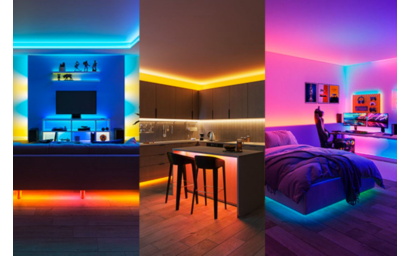

Ajoutez une ambiance lumineuse colorée à votre salon et à votre salle de jeux ou éclairez vos plans de travail d'une lumière blanche éclatante.

Éclairages prééglés pour plus de commodité

Adaptez l'éclairage à votre humeur ou aux activités avec les modes de lumière blanche tels que Daylight, Cozy et Focus. Découvrez des dégradés éclatants grâce aux modes couleur tels que Party et Sunset.