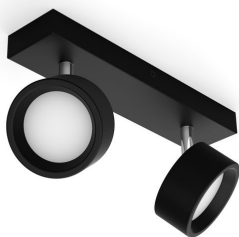

PHILIPS

Spot plafond/mur
Bracia 2 x

Spots plafond/mur

2700K

Noir

ClickFix

8720169174849

Des spots LED élégants pour illuminer n'importe quelle pièce chez vous.

La gamme de spots LED Bracia a été conçue pour diffuser une lumière blanche chaude dans votre maison. Le design intemporel et la qualité Philips offrent une solution parfaite qui durera de nombreuses années. La tête réglable et le grand angle d'ouverture du faisceau assurent une couverture lumineuse généreuse dans n'importe quelle pièce, qu'il s'agisse du salon ou d'un couloir. Les spots Bracia sont également parfaits pour éclairer les surfaces de travail de la cuisine ou toute zone où vous avez besoin d'une lumière vive et abondante.

Facile d'utilisation

- Tête de spot orientable

Solutions d'éclairage durables

- Jusqu'à 80 % d'économies d'énergie
- Longue durée de vie, jusqu'à 25 000 heures

Ampoule LED innovante

- Garantie de 5 ans sur le système LED