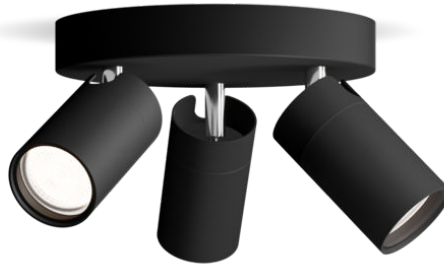

# PHILIPS

Spot plafond/mur  
Idris x3

Spots plafond/mur

Sans ampoule

Noir

ClickFix ; étanche

8720169299054

## Lumière élégante conçue pour votre salle de bains

Intégrez ce spot Philips pratique dans votre maison. Choisissez votre ampoule LED Philips GU10 en fonction de votre style de spot et garantisiez une lumière de haute qualité et durable. Avec une conception résistante à l'humidité IP44, c'est un choix parfait pour apporter du style à votre salle de bains.

### Facile d'utilisation

- Tête de spot orientable
- Ampoule non incluse

### Simple d'utilisation

- Parfait pour une installation au mur ou au plafond, ce luminaire vous offre la liberté de personnaliser l'éclairage en harmonie avec votre espace.