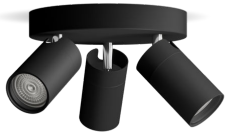

# PHILIPS

Spot plafond/mur  
Idris x3

Spots plafond/mur

Sans ampoule

Noir

ClickFix ; étanche

8720169299054

### Facile d'utilisation

- Tête de spot orientable
- Ampoule non incluse

### Simple d'utilisation

- Parfait pour une installation au mur ou au plafond, ce luminaire vous offre la liberté de personnaliser l'éclairage en harmonie avec votre espace.