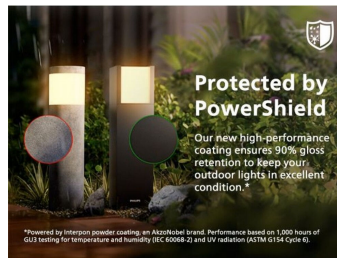

Haute efficacité

Consomme au moins 50 % d'énergie en moins par rapport aux lampes LED standard équivalentes de Philips.

Aluminium de qualité supérieure et verre véritable

Cette lumière Philips est spécialement conçue pour les espaces extérieurs. Robuste et faite pour durer, elle illuminera votre jardin nuit après nuit. Fabriquée en aluminium moulé de qualité supérieure et en verre véritable.

Conception durable

Protégé par PowerShield Pour garder vos lampes d'extérieur en excellent état, nous utilisons une peinture en poudre très performante produite par Interpon, une marque d'AkzoNobel. Plus résistante que les peintures traditionnelles, elle protège contre les rayures, les bosses et la rouille pour une beauté et des performances durables.

Flux lumineux élevé

Apportez à votre maison un éclairage de qualité

Caractéristiques

Design et finition

- Couleur: Anthracite
- Matériaux: Métal

Durée de vie

- Durée de vie nominale: 50'000

Environnement