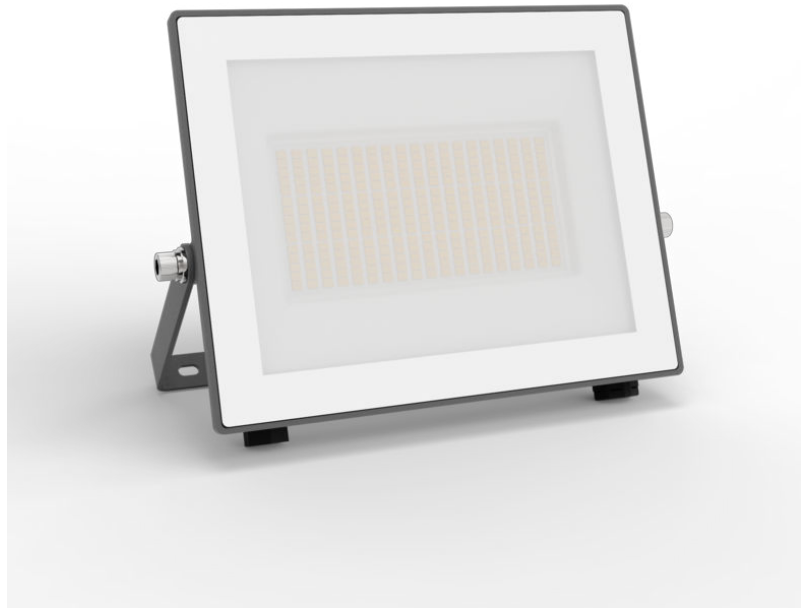

PHILIPS

Appliques murales
Lois 24 W

Haute efficacité

5000K

Anthracite

Résistant à l'eau

8720169365360

Nos lampes LED les plus économes en énergie à ce jour

Les projecteurs extérieurs Philips Lois Ultra Efficient utilisent une nouvelle technologie révolutionnaire pour diminuer les émissions de carbone, les déchets de matériaux et la consommation d'énergie. Avec leur durée de vie exceptionnelle de 50 000 heures, ces éclairages durent plus de deux fois plus longtemps par rapport à leurs équivalents LED Philips pour l'extérieur et consomment 50 % d'énergie en moins, l'idéal pour une planète plus durable.

Haute efficacité

Consomme au moins 50 % d'énergie en moins par rapport aux lampes LED standard équivalentes de Philips.

Aluminium de qualité supérieure et verre véritable

Cette lumière Philips est spécialement conçue pour les espaces extérieurs. Robuste et faite pour durer, elle illuminera votre jardin nuit après nuit. Fabriquée en aluminium moulé de qualité supérieure et en verre véritable.

Indice de résistance aux intempéries IP65

Un indice IP contient deux chiffres qui font référence à la protection contre les solides, tels que la poussière, ou les liquides, tels que la pluie. L'indice IP65 signifie que ces luminaires sont protégés contre les projections d'eau de n'importe quelle direction et sont compatibles pour une utilisation en extérieur.