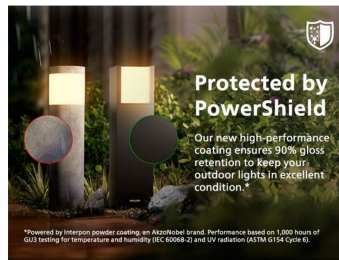

Haute efficacité

Consomme au moins 50 % d'énergie en moins par rapport aux lampes LED standard équivalentes de Philips.

Aluminium de qualité supérieure et verre véritable

Cette lumière Philips est spécialement conçue pour les espaces extérieurs. Robuste et faite pour durer, elle illuminera votre jardin nuit après nuit. Fabriquée en aluminium moulé de qualité supérieure et en verre véritable.

Conception durable

Protégé par PowerShield Pour garder vos lampes d'extérieur en excellent état, nous utilisons une peinture en poudre très performante produite par Interpon, une marque d'AkzoNobel. Plus résistante que les peintures traditionnelles, elle protège contre les rayures, les bosses et la rouille pour une beauté et des performances durables.

Flux lumineux élevé

Apportez à votre maison un éclairage de qualité

Caractéristiques

Design et finition

- Couleur: Anthracite
- Matériaux: Métal

Durée de vie

- Durée de vie nominale: 50'000

Environnement