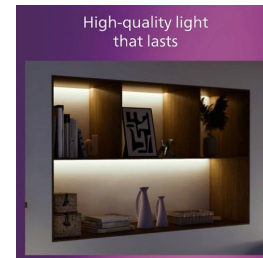

Matériau métallique de haute qualité

Matériau métallique robuste et attrayant offrant une finition résistante.

Caractéristiques

Caractéristiques de l'ampoule

- Usage prévu: Intérieur

Design et finition

- Couleur: Blanc
- Matériaux: Métal

Environnement

- Élimination du produit: À la fin de sa durée de vie (économique), éliminez le produit conformément aux règles locales et ne le jetez pas avec les ordures ménagères ordinaires. L'élimination adéquate de votre produit contribuera à prévenir d'éventuelles conséquences négatives pour l'environnement et la santé humaine.