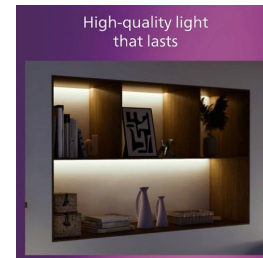

Éclairez votre intérieur à votre façon

Hautement compatible avec une large gamme d'ampoules et de spots standard et connectés, vous offrant un meilleur contrôle sur votre expérience d'éclairage. Vous pouvez choisir le type d'ampoule qui correspond le mieux à vos préférences, par exemple une ampoule gradable que vous pouvez régler à distance ou une ampoule qui fournit un éclairage entièrement réglable de la lumière blanche chaude à froid.

Options de personnalisation infinies

Profitez de la polyvalence des éclairages sur rail extensibles. Sélectionnez la longueur du rail, l'alimentation et les ampoules qui correspondent le mieux à vos besoins, avec une large gamme de luminaires différents.

Design fin et élégant

Avec leur conception fine de 17 mm, ces rails d'éclairage s'intègrent parfaitement à leur environnement et s'harmonisent avec les meubles et le style de votre intérieur, ce qui en fait le choix parfait pour toutes les décorations.

Matériau métallique de haute qualité

Matériau métallique robuste et attrayant offrant une finition résistante.

Caractéristiques

Caractéristiques de l'ampoule

- Usage prévu: Intérieur

Design et finition

- Couleur: Noir
- Matériaux: Métal