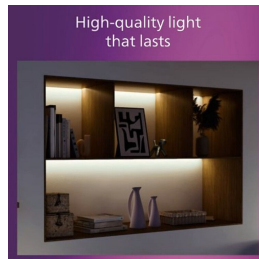

Points forts

Pour n'importe quelle pièce

Entièrement fonctionnel et très élégant, ce spot Philips apporte une touche décorative à n'importe quelle pièce.

Options de personnalisation infinies

Profitez de la polyvalence des éclairages sur rail extensibles. Sélectionnez la longueur du rail, l'alimentation et les ampoules qui correspondent le mieux à vos besoins, avec une large gamme de luminaires différents.

Design fin et élégant

Avec leur conception fine de 17 mm, ces rails d'éclairage s'intègrent parfaitement à leur environnement et s'harmonisent avec les meubles et le style de votre intérieur, ce qui en fait le choix parfait pour toutes les décorations.

Matériau de haute qualité

Matériau durable et attrayant pour un investissement intéressant et durable.

Caractéristiques

Caractéristiques de l'ampoule

- Usage prévu: Intérieur

Design et finition

- Couleur: Blanc
- Matériaux: Plastique