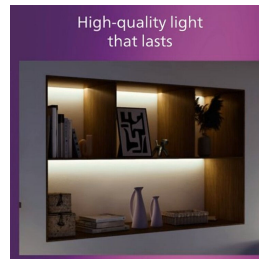

Points forts

Pour n'importe quelle pièce

Entièrement fonctionnel et très élégant, ce spot Philips apporte une touche décorative à n'importe quelle pièce.

Options de personnalisation infinies

Profitez de la polyvalence des éclairages sur rail extensibles. Sélectionnez la longueur du rail, l'alimentation et les ampoules qui correspondent le mieux à vos besoins, avec une large gamme de luminaires différents.

Design fin et élégant

Avec leur conception fine de 17 mm, ces rails d'éclairage s'intègrent parfaitement à leur environnement et s'harmonisent avec les meubles et le style de votre intérieur, ce qui en fait le choix parfait pour toutes les décorations.

Matériau de haute qualité

Matériau durable et attrayant pour un investissement intéressant et durable.

Caractéristiques

Caractéristiques de l'ampoule

- Usage prévu: Intérieur

Design et finition

- Couleur: Noir
- Matériaux: Plastique