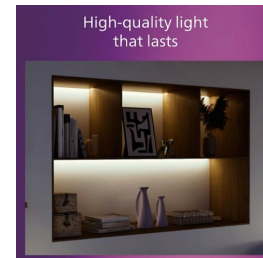

Éclairez votre intérieur à votre façon

Hautement compatible avec une large gamme d'ampoules et de spots standard et connectés, vous offrant un meilleur contrôle sur votre expérience d'éclairage. Vous pouvez choisir le type d'ampoule qui correspond le mieux à vos préférences, par exemple une ampoule gradable que vous pouvez régler à distance ou une ampoule qui fournit un éclairage entièrement réglable de la lumière blanche chaude à froid.

Matériau métallique de haute qualité

Matériau métallique robuste et attrayant offrant une finition résistante.

Caractéristiques

Caractéristiques de l'ampoule

- Usage prévu: Intérieur

Design et finition

- Couleur: Blanc
- Matériaux: Métal