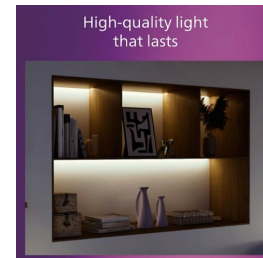

Matériau métallique de haute qualité

Matériau métallique robuste et attrayant offrant une finition résistante.