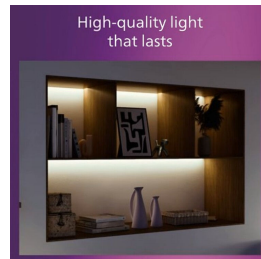

Points forts

Pour n'importe quelle pièce

Entièrement fonctionnel et très élégant, ce spot Philips apporte une touche décorative à n'importe quelle pièce.

Options de personnalisation infinies

Profitez de la polyvalence des éclairages sur rail extensibles. Sélectionnez la longueur du rail, l'alimentation et les ampoules qui correspondent le mieux à vos besoins, avec une large gamme de luminaires différents.

Design fin et élégant

Avec leur conception fine de 17 mm, ces rails d'éclairage s'intègrent parfaitement à leur environnement et s'harmonisent avec les meubles et le style de votre intérieur, ce qui en fait le choix parfait pour toutes les décorations.

Matériau de haute qualité

Matériau durable et attrayant pour un investissement intéressant et durable.

Caractéristiques

Caractéristiques de l'ampoule

- Usage prévu: Intérieur

Design et finition

- Couleur: Blanc
- Matériaux: Métal, Plastique