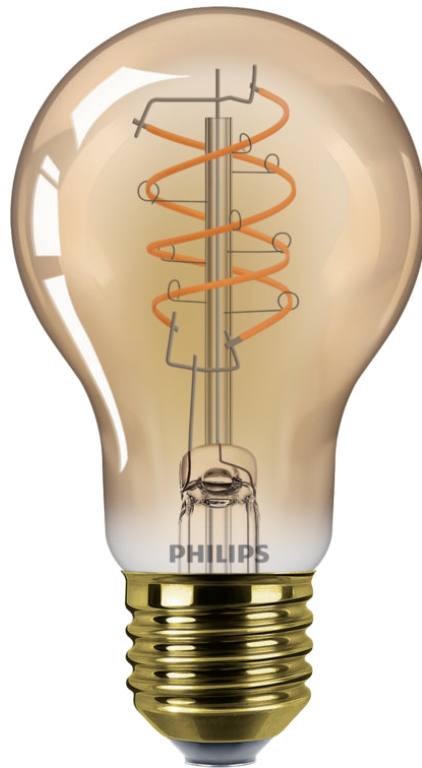

PHILIPS

Ampoule Ambré à
filament 60W A60 E27

LED

2200K

806 lm

15000h

Gradation

8721103049094

Illuminez votre maison avec de la lumière naturelle

À la fois décorative et fonctionnelle, cette ampoule possède une élégante conception vintage avec un filament en spirale visible. Elle délivre une lumière naturelle éclatante avec un excellent rendu des couleurs. Commencez à économiser de l'énergie dès à présent avec une ampoule qui durera 15000 heures.

Éclairage de qualité supérieure

- Conçu pour le confort de vos yeux

Lampe LED de qualité conçue pour durer des décennies

- Une lumière qui montre des couleurs authentiques

Conçue pour être vue, offre un rendu agréable aussi bien allumée qu'éteinte

- LED verre classique

Ampoule vintage avec filament à spirale

- Cette lumière est conçue pour apporter beauté et performance, avec une conception vintage et un filament en spirale visible. Apportez une touche de style et d'élégance à n'importe quelle pièce, que la lumière soit allumée ou éteinte.