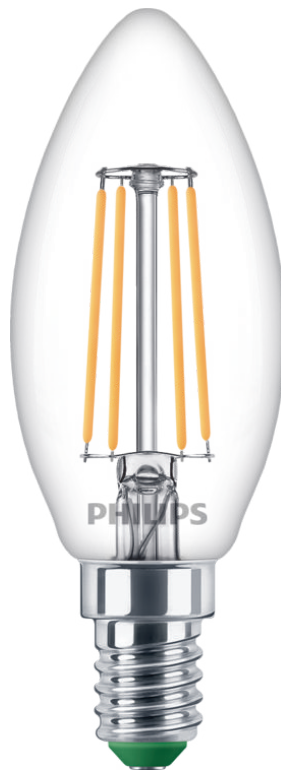

# PHILIPS

Ampoule flamme  
transparente à filament  
60W B35 E14

Haute efficacité

2700K

806 lm

50000h

8721103052018

### Conçu pour durer plus longtemps et pour économiser davantage d'énergie

- Allumez la lumière tous les jours, économisez de l'énergie
- Ampoule à longue durée de vie, allant jusqu'à 50 ans

## Caractéristiques de l'ampoule

- Usage prévu: Intérieur
- Forme de la lampe: Ampoule flamme non directionnelle
- Prise: E14
- Finition ampoule: Transparent
- Int. rég.: Non
- Matériaux des lampes: Verre