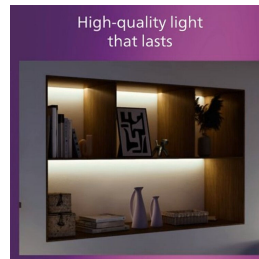

Points forts

Pour n'importe quelle pièce

Entièrement fonctionnel et très élégant, ce spot Philips apporte une touche décorative à n'importe quelle pièce.

Options de personnalisation infinies

Profitez de la polyvalence des éclairages sur rail extensibles. Sélectionnez la longueur du rail, l'alimentation et les ampoules qui correspondent le mieux à vos besoins, avec une large gamme de luminaires différents.

Design fin et élégant

Avec leur conception fine de 17 mm, ces rails d'éclairage s'intègrent parfaitement à leur environnement et s'harmonisent avec les meubles et le style de votre intérieur, ce qui en fait le choix parfait pour toutes les décorations.

Matériau de haute qualité

Matériau durable et attrayant pour un investissement intéressant et durable.

Caractéristiques

Caractéristiques de l'ampoule

- Usage prévu: Intérieur

Design et finition

- Couleur: Noir
- Matériaux: Métal, Plastique