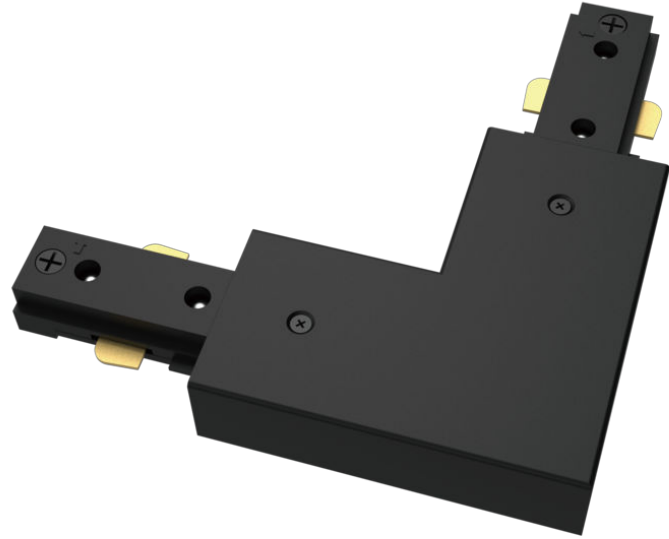

PHILIPS

Connecteur en L dans le sens
des aiguilles d'une montre
pour luminaire sur rail

Lampes sur rail

Accessoire

Noir

8721103067906

Conçu pour une installation facile et des ajouts infinis.

Le système d'éclairage sur rail Philips EasyLink vous permet de choisir les lampes et l'endroit où les installer sur votre plafond. Vous pouvez ajouter facilement différentes lampes et luminaires sur le rail, ou en supprimer, sans avoir besoin de sources d'alimentation supplémentaires. Le design fin a été prévu pour se fondre dans le décor.

Points forts

Pour n'importe quelle pièce

Entièrement fonctionnel et très élégant, ce spot Philips apporte une touche décorative à n'importe quelle pièce.

Options de personnalisation infinies

Profitez de la polyvalence des éclairages sur rail extensibles. Sélectionnez la longueur du rail, l'alimentation et les ampoules qui correspondent le mieux à vos besoins, avec une large gamme de luminaires différents.

Design fin et élégant

Avec leur conception fine de 17 mm, ces rails d'éclairage s'intègrent parfaitement à leur environnement et s'harmonisent avec les meubles et le style de votre intérieur, ce qui en fait le choix parfait pour toutes les décorations.

Matériau de haute qualité

Matériau durable et attrayant pour un investissement intéressant et durable.

Caractéristiques

Caractéristiques de l'ampoule

- Usage prévu: Intérieur

Design et finition

- Couleur: Noir
- Matériaux: Métal, Plastique