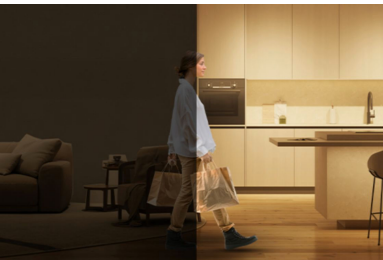

Détection de mouvement SpaceSense

Grâce à la technologie SpaceSense intégrée, transformez vos lampes en détecteurs de mouvement qui s'allument automatiquement lorsque vous entrez dans la pièce : deux lampes ou appareils connectés via WiZ suffisent.