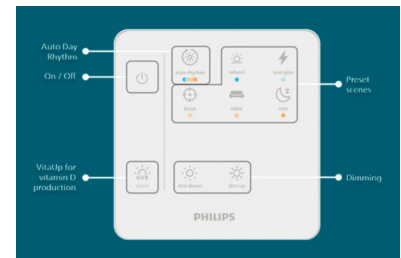

Simule une vue sur le ciel

Conçu pour reproduire la luminosité, les nuances et la profondeur naturelles du soleil pour créer l'illusion de lumière du jour à l'intérieur

Lumière évoluant durant la journée

Auto Day Rhythm ajuste automatiquement la luminosité et la teinte pour refléter le rythme naturel de la lumière du jour

Expérience de lumière naturelle

Le moteur BioUp intégré diffuse une lumière enrichie en bleu la journée pour la vigilance et une lumière tamisée le soir pour la détente

Lumière adaptée à vos activités

Cinq scénarios de lumière du jour, allant d'un éclairage ciblé et vif à une ambiance chaleureuse et relaxante

Installation et commande faciles

Installation simple et rapide, sans outils ni procédures spécifiques ; télécommande intuitive incluse