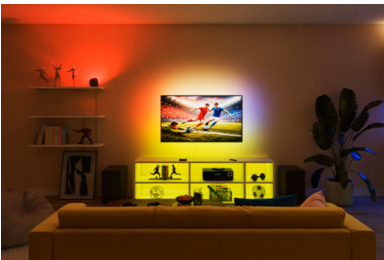

Créez une ambiance à votre pièce avec des effets lumineux d'effleurage du mur, que vous pouvez personnaliser. Vivez la lumière colorée ou blanche réglable, sous une forme compacte qui s'intègre à tous les styles. Facile à configurer via l'application WiZ, entièrement compatible avec les produits Connected by WiZ et certifié Matter pour une intégration transparente avec les assistants de maison connectée tels qu'Alexa, Apple Home et Google Home. Rechargez l'appareil avec le câble USB-C fourni (adaptateur CA non inclus).

Modes lumineux

- Lumière blanche réglable

Design

- Design épuré

Points forts

Installation on ne peut plus simple

1. Téléchargez l'application WiZ2. Allumez votre lampe3. Connectez votre lampe au Wi-Fi

Création d'ambiance facile

Remplissez votre intérieur de couleurs éclatantes grâce aux modes d'éclairage statiques et dynamiques à personnaliser selon votre humeur.

Éclairage immersif

Transformez votre divertissement à domicile en synchronisant vos lampes avec la musique et les vidéos (matériel de synchronisation requis).