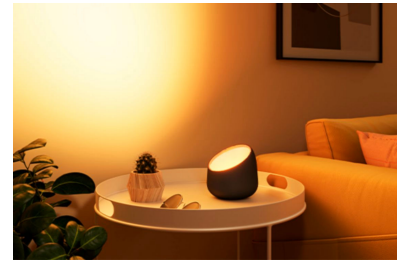

Design épuré

Disponible en noir et en blanc, cette petite lampe élégante est conçue pour s'intégrer parfaitement à n'importe quel style d'intérieur.