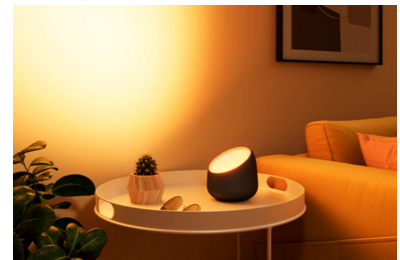

Design épuré

Disponible en noir et en blanc, cette petite lampe élégante est conçue pour s'intégrer parfaitement à n'importe quel style d'intérieur.