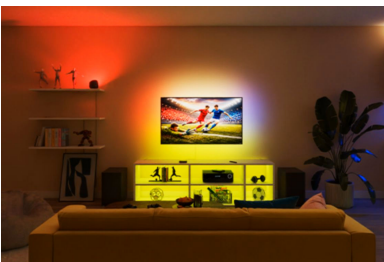

Créez une ambiance à votre pièce avec des effets lumineux d'effleurage du mur, que vous pouvez personnaliser. Vivez la lumière colorée ou blanche réglable, sous une forme compacte qui s'intègre à tous les styles. Facile à configurer via l'application WiZ, entièrement compatible avec les produits Connected by WiZ et certifié Matter pour une intégration transparente avec les assistants de maison connectée tels qu'Alexa, Apple Home et Google Home. Rechargez l'appareil avec le câble USB-C fourni (adaptateur CA non inclus).

Modes lumineux

- Lumière blanche réglable

Design

- Design épuré

Points forts

Installation on ne peut plus simple

1. Téléchargez l'application WiZ2. Allumez votre lampe3. Connectez votre lampe au Wi-Fi

Création d'ambiance facile

Remplissez votre intérieur de couleurs éclatantes grâce aux modes d'éclairage statiques et dynamiques à personnaliser selon votre humeur.

Éclairage immersif

Transformez votre divertissement à domicile en synchronisant vos lampes avec la musique et les vidéos (matériel de synchronisation requis).