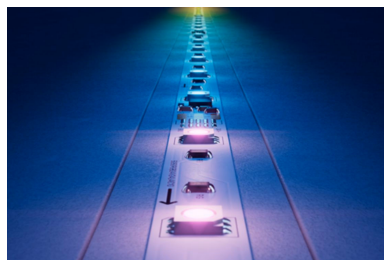

Lumière multicolore

Ce ruban lumineux peut produire plusieurs couleurs à la fois pour des effets lumineux multicolores éblouissants, tels que des arcs-en-ciel et des scintillements.