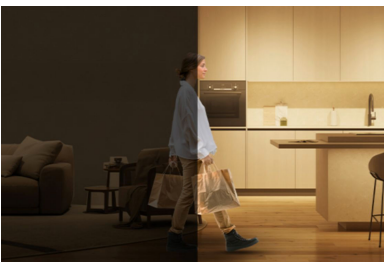

Modes lumineux

- Lumière multicolore
- Couleur éclatante

Points forts

Installation on ne peut plus simple

1. Téléchargez l'application WiZ2. Allumez votre lampe3. Connectez votre lampe au Wi-Fi

Facile à installer

Pliez et découpez pour l'adapter, puis utilisez le support adhésif double face et les accessoires de fixation pour le maintenir en place.

Détection de mouvement SpaceSense

Grâce à la technologie SpaceSense intégrée, transformez vos lampes en détecteurs de mouvement qui s'allument automatiquement lorsque vous entrez dans la pièce : deux lampes ou appareils connectés via WiZ suffisent.