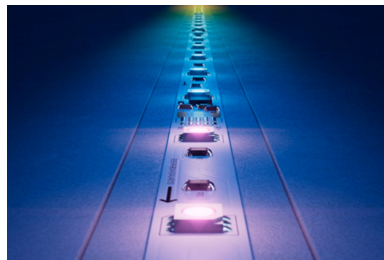

Lumière multicolore

Ce ruban lumineux peut produire plusieurs couleurs à la fois pour des effets lumineux multicolores éblouissants, tels que des arcs-en-ciel et des scintillements.