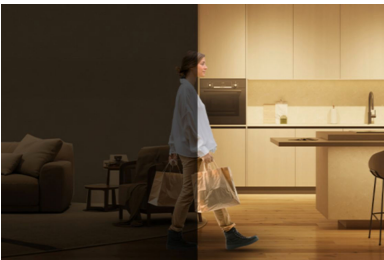

Détection de mouvement SpaceSense

Grâce à la technologie SpaceSense intégrée, transformez vos lampes en détecteurs de mouvement qui s'allument automatiquement lorsque vous entrez dans la pièce : deux lampes ou appareils connectés via WiZ suffisent.