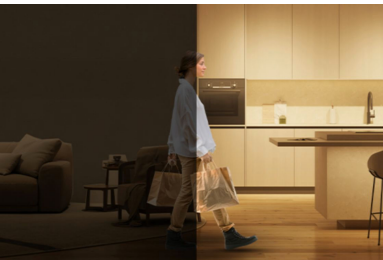

Modes lumineux

- Lumière multicolore
- Couleur éclatante

Points forts

Installation on ne peut plus simple

1. Téléchargez l'application WiZ2. Allumez votre lampe3. Connectez votre lampe au Wi-Fi

Facile à installer

Pliez et découpez pour l'adapter, puis utilisez le support adhésif double face et les accessoires de fixation pour le maintenir en place.

Détection de mouvement SpaceSense

Grâce à la technologie SpaceSense intégrée, transformez vos lampes en détecteurs de mouvement qui s'allument automatiquement lorsque vous entrez dans la pièce : deux lampes ou appareils connectés via WiZ suffisent.