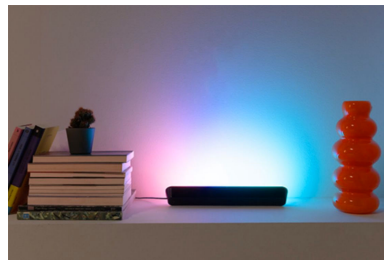

Apportez du dynamisme à votre maison grâce à ces barres lumineuses Gradient de couleurs (deux incluses). La technologie RGBIC produit des effets lumineux éclatants avec plusieurs couleurs à la fois. Placez-les à l'horizontale, à la verticale ou derrière votre TV/écran pour créer l'ambiance parfaite. Les modes préréglés vous permettent de passer d'un réglage d'éclairage dynamique à un réglage statique. Vous pouvez synchroniser vos barres lumineuses avec votre TV (matériel de synchronisation requis) ou les faire danser au rythme de la musique.

Synchronisation avec la musique

Suivez le rythme avec Music Sync. Synchronisez facilement vos lampes avec vos morceaux préférés à l'aide du microphone de votre smartphone.

Certifié Matter

Contrôlez à votre guise grâce à votre assistant vocal préféré ; compatible Matter pour une intégration transparente avec Alexa, Google Home et Apple Home.

Dégradés fluides

Colorez les murs avec plusieurs teintes à la fois, en les estompant harmonieusement pour créer de magnifiques dégradés lumineux.

Éclairage immersif

Transformez votre divertissement à domicile en synchronisant vos lampes avec la musique et les vidéos ; matériel de synchronisation requis.