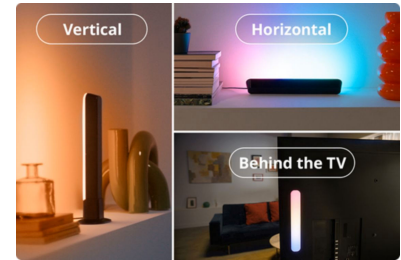

Apportez du dynamisme à votre maison grâce à ces barres lumineuses Gradient de couleurs (deux incluses). La technologie RGBIC produit des effets lumineux éclatants avec plusieurs couleurs à la fois. Placez-les à l'horizontale, à la verticale ou derrière votre TV/écran pour créer l'ambiance parfaite. Les modes préréglés vous permettent de passer d'un réglage d'éclairage dynamique à un réglage statique. Vous pouvez synchroniser vos barres lumineuses avec votre TV (matériel de synchronisation requis) ou les faire danser au rythme de la musique.

Synchronisation avec la musique

Suivez le rythme avec Music Sync. Synchronisez facilement vos lampes avec vos morceaux préférés à l'aide du microphone de votre smartphone.

Certifié Matter

Contrôlez à votre guise grâce à votre assistant vocal préféré ; compatible Matter pour une intégration transparente avec Alexa, Google Home et Apple Home.

Dégradés fluides

Colorez les murs avec plusieurs teintes à la fois, en les estompant harmonieusement pour créer de magnifiques dégradés lumineux.

Éclairage immersif

Transformez votre divertissement à domicile en synchronisant vos lampes avec la musique et les vidéos ; matériel de synchronisation requis.

Plusieurs options de montage

Vous pouvez poser les barres lumineuses à l'horizontale ou utiliser les supports de fixation pour les placer derrière l'écran ou à côté de du téléviseur.

Caractéristiques

Caractéristiques de l'ampoule