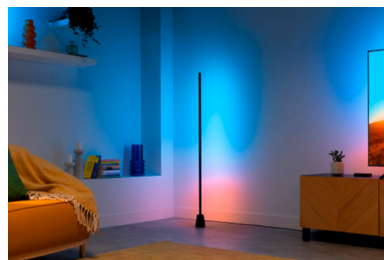

Apportez du dynamisme à votre maison grâce à ces barres lumineuses Gradient de couleurs (deux incluses). La technologie RGBIC produit des effets lumineux éclatants avec plusieurs couleurs à la fois. Placez-les à l'horizontale, à la verticale ou derrière votre TV/écran pour créer l'ambiance parfaite. Les modes préréglés vous permettent de passer d'un réglage d'éclairage dynamique à un réglage statique. Vous pouvez synchroniser vos barres lumineuses avec votre TV (matériel de synchronisation requis) ou les faire danser au rythme de la musique.

Synchronisation avec la musique

Suivez le rythme avec Music Sync. Synchronisez facilement vos lampes avec vos morceaux préférés à l'aide du microphone de votre smartphone.

Certifié Matter

Contrôlez à votre guise grâce à votre assistant vocal préféré ; compatible Matter pour une intégration transparente avec Alexa, Google Home et Apple Home.

Dégradés fluides

Colorez les murs avec plusieurs teintes à la fois, en les estompant harmonieusement pour créer de magnifiques dégradés lumineux.

Éclairage immersif

Transformez votre divertissement à domicile en synchronisant vos lampes avec la musique et les vidéos ; matériel de synchronisation requis.