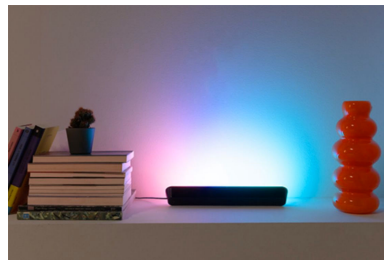

Dégradés fluides

Colorez les murs avec plusieurs teintes à la fois, en les estompant harmonieusement pour créer de magnifiques dégradés lumineux.