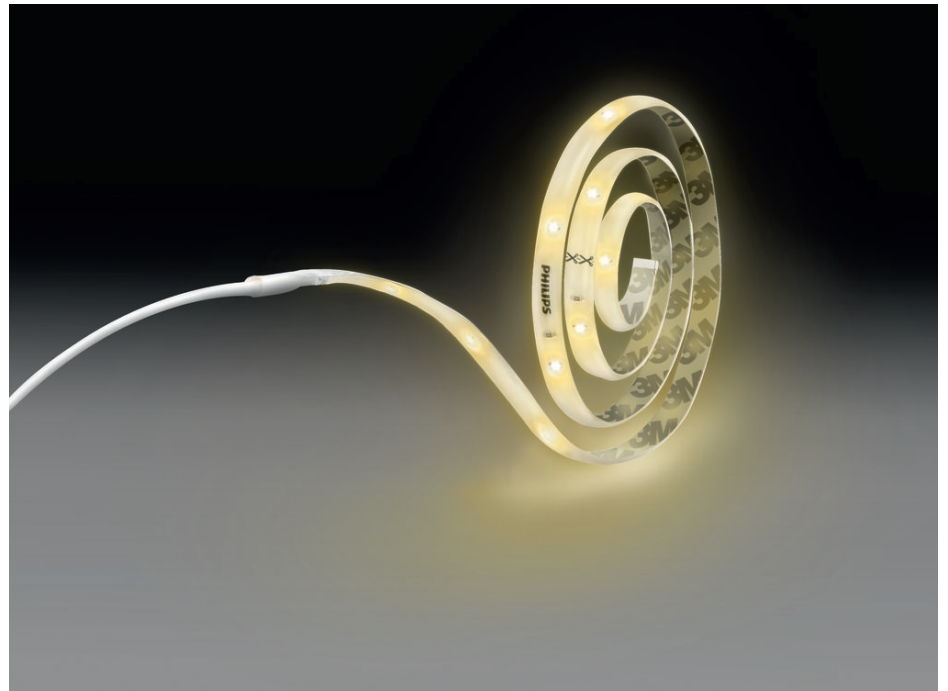

# PHILIPS

LightStrip RGB de  
5 m

Tiras de luz

RGB

Transparente

Regulable, RGB

8718696164242

## Pinta de colores tu mundo con las tiras de luz LED de Philips

El control remoto permite un fácil control de esta tira de luz, y puedes atenuar suavemente la luz al nivel correcto. Elige uno de los 30 colores predefinidos y cámbialos a tu gusto. Las tiras de luz LED de Philips son fáciles de montar, cortar a medida y adherir a cualquier superficie.

### Fácil de instalar

- Se puede cortar a medida

## Conéctalo y explora: instalación sencilla

Nuestras tiras de luz plug-and-play son fáciles de instalar, por lo que puedes empezar a disfrutarlas de inmediato. Todo lo que necesitas se encuentra incluido en la caja.