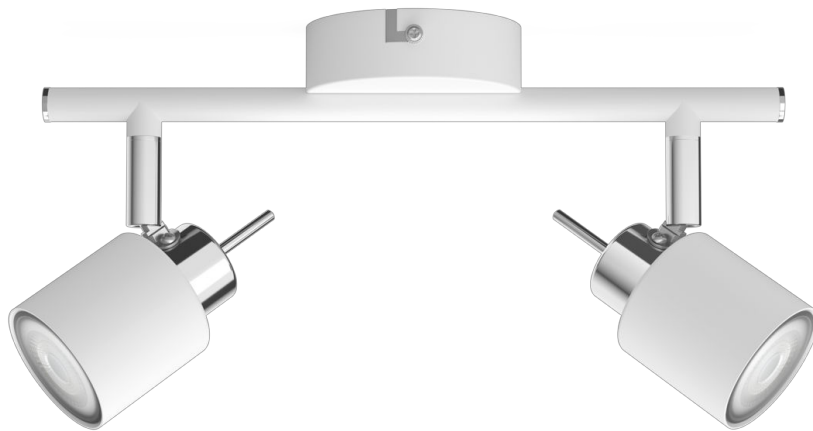

PHILIPS

Luminaria de pared/
techo Meranti x2

Luces de techo/pared

Sin foco

Blanco

ClickFix

8719514465312

Pon énfasis en el estilo

- Cabezal de mini reflector regulable

Diseño superior para un efecto de luz óptima

- Material duradero de alta calidad

Destacados

Cabezal de mini reflector regulable

Dirige la luz a donde quieras con solo ajustar, rotar o simplemente inclinando el cabezal de mini reflector de la lámpara.

Material de alta calidad

Este mini reflector está hecho con materiales duraderos de alta calidad con acabados superiores. Esto asegura un producto duradero y sólido que mejorará e iluminará tu hogar por muchos años por venir.

Dimensiones y peso del producto

- Peso neto: 0,333 kg
- Alto: 15,5 cm
- Largo: 27,4 cm
- Ancho: 8 cm

Servicio

- Garantía: 2 años

Especificaciones técnicas

- Emisión de lúmenes total de la luminaria: -
- Alimentación: AC 220-240
- Base/rosca: GU10
- Potencia en vatios de la luz incluida: 35W
- Potencia en vatios máxima de la luz de repuesto: 35 W
- Código IP: IP20
- Clase de protección: Clase I
- Cantidad de fuentes de luz: 2